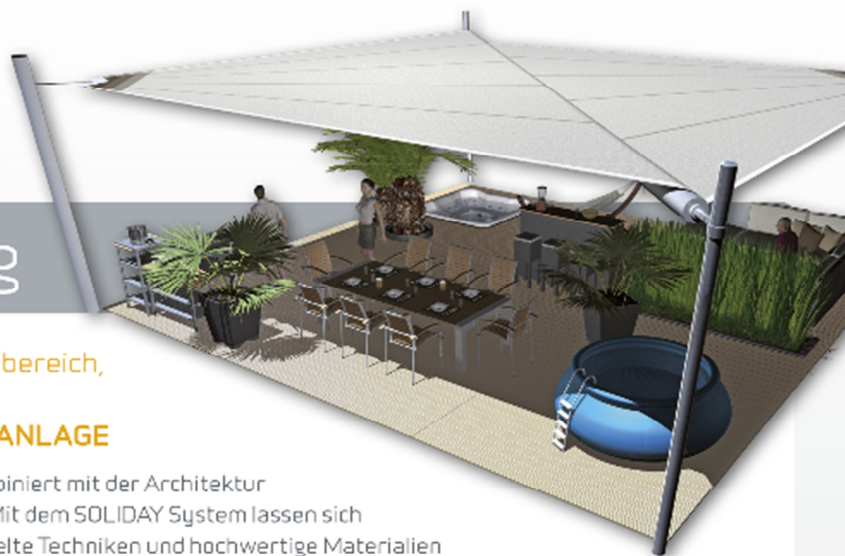

85 m² Outdoorliving

Grillbereich, Essbereich, Barbereich, Loungebereich,
Relaxbereich, Whirlpool, Planschbecken –
ALLES BESCHATTET MIT EINER SOLIDAY C-ANLAGE

Praktisches Design für großflächige Beschattung, kombiniert mit der Architektur klarer Linien und Formen moderner Raumgestaltung. Mit dem SOLIDAY System lassen sich erstmals Flächen bis zu 85 m² beschatten. Neuentwickelte Techniken und hochwertige Materialien sorgen trotz der enormen Größe des Sonnensegels für müheloses manuelles bzw. vollautomatisches Auf- und Abrollen. Tauchen Sie ein in die Welt der SOLIDAY Sonnensegel und die ungenutzten Flächen rund ums Haus werden im Nu zu einem neuen Naherholungsgebiet – **zu neuem Lebensraum.**

DAS AUSZIEHBARE COMFORTSEGEL

Sonnen- & Regenschutz in einem

Das SOLIDAY CS bietet im Vergleich zu herkömmlichen Markisen eine außergewöhnlich große Flächenbeschattung mit vollautomatischem Funkbedienungs-Comfort. SOLIDAY CS wird über eine horizontale, motorgetriebene Welle an der Gebäudewand wie eine Markise aufgerollt. Über eine neuartige, patentierte Systemlösung wird das Segel auf Knopfdruck bis zu 7 m automatisch ausgezogen. Dabei kann das Segel eine dreieckige Form mit einem Masten oder eine viereckige Form mit zwei Masten aufweisen – je nach Wunsch waagrecht oder geneigt gespannt. Dieses neuartige Segelkonzept für Sonnen- und Regenschutz eröffnet gänzlich neue gestalterische Dimensionen – ein architektonisches Highlight für die coolen Stunden des Sommers.